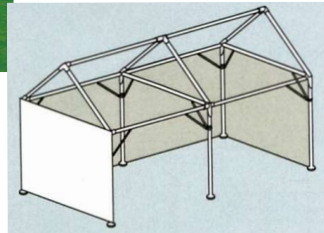

テント・横幕

テントはすべてウエイト(重り)4ヶ付の価格です!!

お得

- パイプテント 3,600×5,400mm
- パイプテント 2,700×3,600mm
- パイプテント 1,800×2,700mm

- 横幕 1,800mm
- 横幕 2,700mm
- 横幕 3,600mm
- 横幕 5,400mm
- 横幕 9,000mm

発電機・投光器・ガス

生協で発電機をレンタルすると、1台につき1コ、ガソリン専用のタンクを貸し出します。